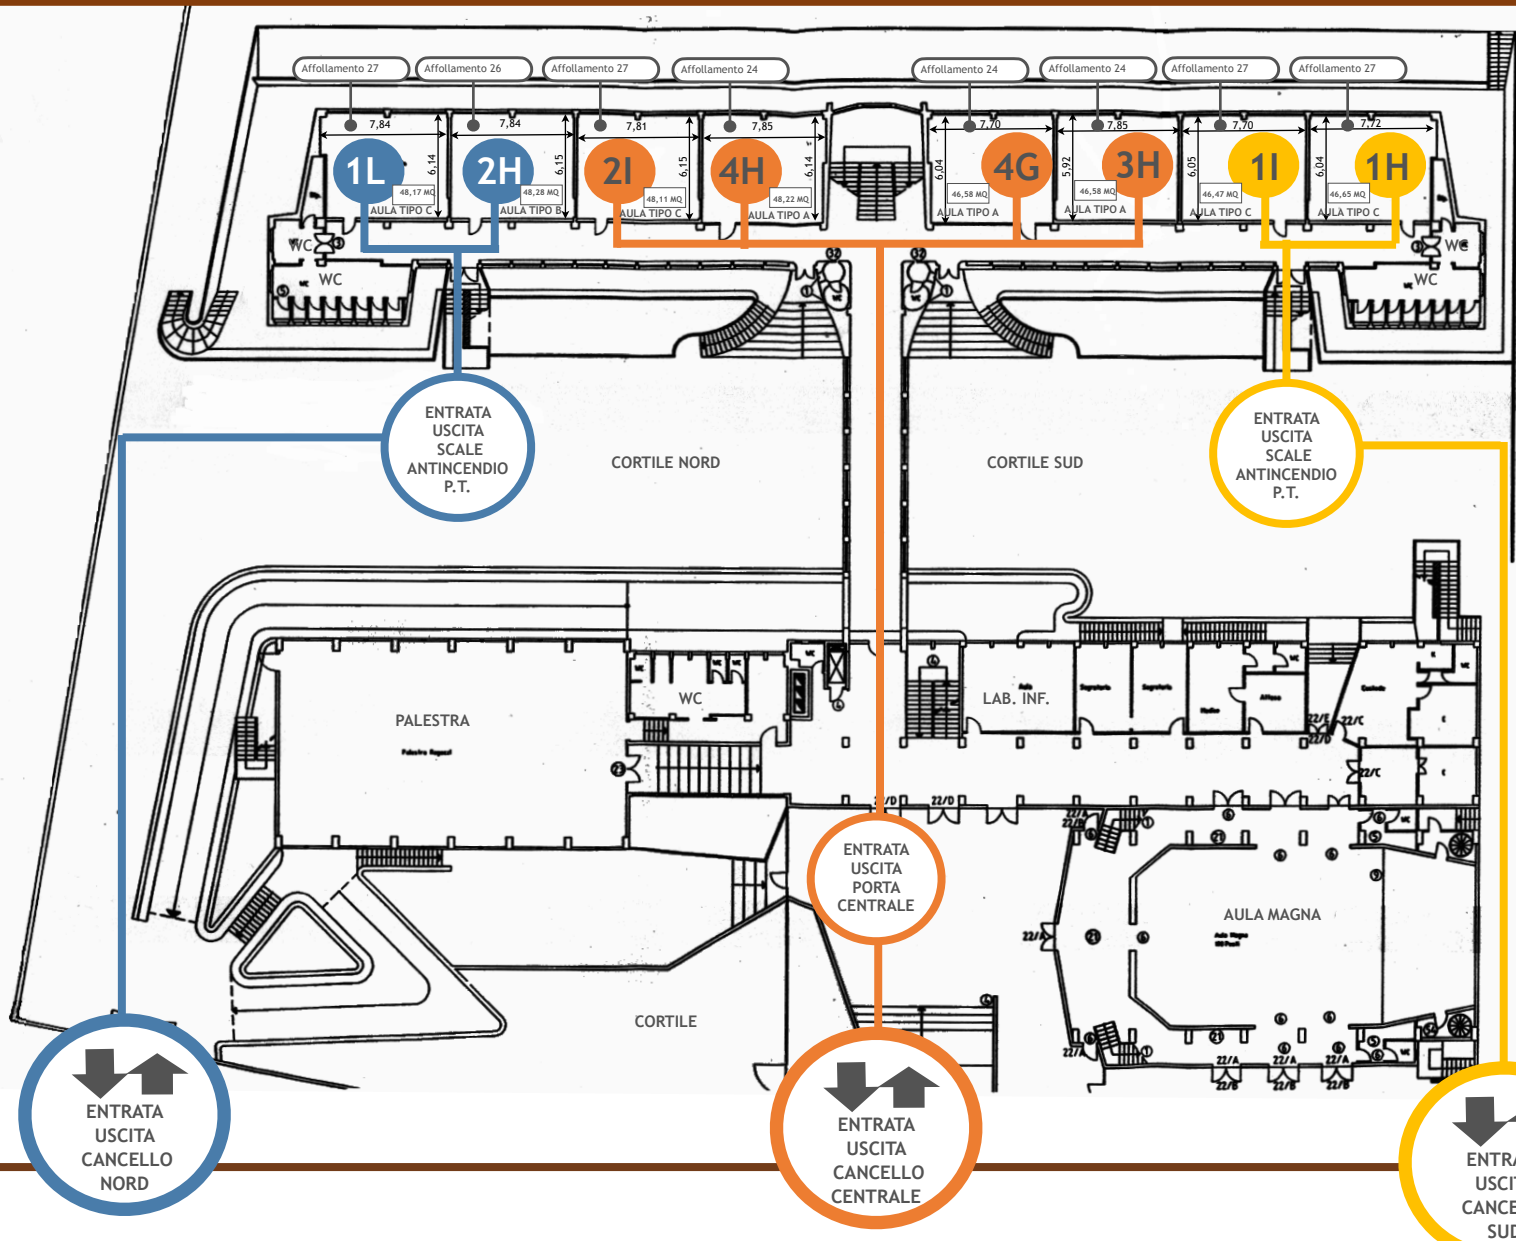

PERCORSO CON ENTRATA E USCITA DAL CANCELLO NORD

PERCORSO CON ENTRATA E USCITA DAL CANCELLO CENTRALE

PERCORSO CON ENTRATA E USCITA DAL CANCELLO SUD

PERCORSI AL PIANO DI UBICAZIONE DELLE AULE

PERCORSI AL PIANO TERRA

PIANO SECONDO 1C 2D 3C 4D 4C 3D 2C 1D

PIANO TERZO 1A 2B 3A 4B 4A 3B 2A 1B

PERCORSI ACCESSI SEDE CENTRALE

PIANO TERRA

Liceo Classico Statale G. Carducci - Milano SEDE VIA BEROLDO

ENTRATA USCITA CANCELLO NORD

ENTRATA USCITA PORTA CENTRALE

ENTRATA USCITA CANCELLO CENTRALE

ENTRATA USCITA CANCELLO SUD